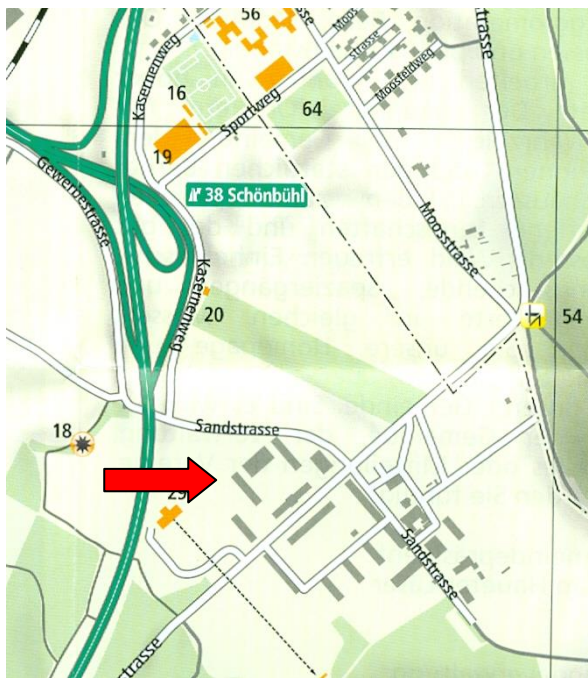

Anmeldeformular

Kompetenz-Zentrum
Veterinärdienst und Armee-Tiere
(Detaillierter Ortsplan s. folgende
Seite)

Konditionen: Teilnahme-Gebühr (Mittagessen inkl.): Fr. 100.-, Mitglieder VSP Fr. 50.-

Anmeldung: bis Montag 30. September 2017 an die Geschäftsstelle (s. Fusszeile)

Anmeldetalon

Name und Vorname .....

Zuchtorganisation .....

Adresse .....

Email ..... Telefon .....

Mittagessen   ☐ Fleisch   ☐ Vegie-Menü (bitte ankreuzen)